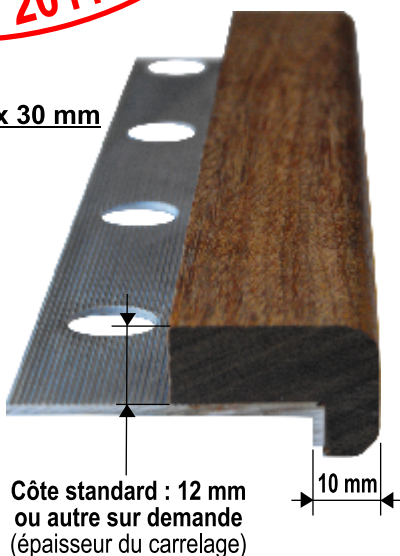

NOUVEAUTÉ
2011

Article :

Petit modèle : 20 x 30 mm

Escalier respectant cette nouvelle loi

Escalier respectant cette nouvelle loi

IMPORTANT

Loi sur le handicap impose à tout lotissement neuf destiné à la vente ou la location, une épaisseur de 10 mm maximum pour le retour du nez de marche.

Fiche technique :

- Utilisation pour escalier intérieur et/ou extérieur
- Modèle proposé uniquement en Ipé (bois très dur) pour obtenir cette épaisseur de 10 mm
- Cornière en aluminium 15/10^{ème}, la plus épaisse du marché
- Possibilité de réaliser des pièces cintrées ou avec des retours

Logistique :

- Conditionnement : à l'unité
- Stock permanent
- Tarif franco : 100 Kg minimum / inférieur au franco : port = 40 € HT

PETIT MODELE (avec alu)	Poids	Longueurs	Références
1m00 - 1m20 - 1m60	0,5 Kg/ml	1,00 m	NDMALU2030M1
autres longueurs sur commande		1,20 m	NDMALU2030M1,2
		1,60 m	NDMALU2030M1,6