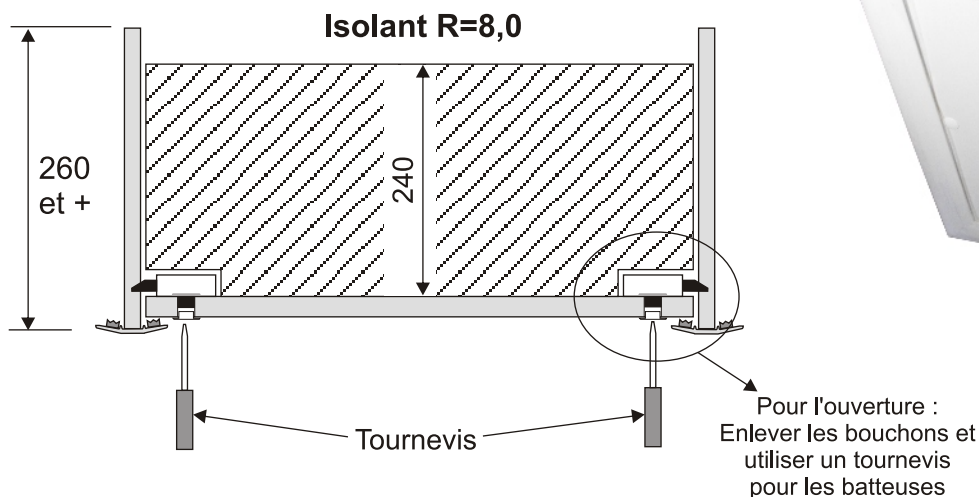

TRAPPE DE VISITE pour maison BBC

(Bâtiment Basse Consommation)

* Liste de nos distributeurs
dans votre département sur demande

- Couvre-joint PVC blanc
+ adhésif de protection
ou couvre-joint bois

Trappe BBC (Bâtiment Basse Consommation)	Qté / Palette (ou à l'unité)
BBC avec réhausse de 260 mm	28
BBC avec réhausse de 300 mm	24
BBC avec réhausse de 350 mm	20
BBC avec réhausse de 400 mm	20

* Hors standard possible : nous consulter

* Délai : 10 jours maxi

Certifié BBC EFFINERGIE 2005 PAR PROMOTELEC
Satisfait pleinement à la norme NF-EN13829 pour les pavillons en RT2012

AUTRES TRAPPES

Nouveau modèle
Couvre-joint PVC